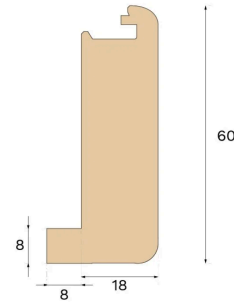

### Spécification

#### DIMENSIONS

Longueur	1000 mm
----------	---------

#### MISC

Hauteur	60 mm
Profondeur	26 mm
Compatible avec les versions	Woodura Planks 3.0 (XL, XXL)