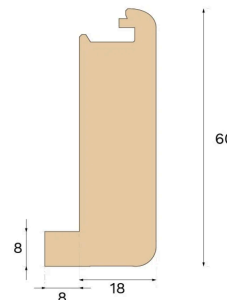

Stair nosing

**TRAPPENESE ÅPEN TRAPP
TERRA BROWN EIK 1000 MM**Treslag
EikInnfarging
Terra Brown

Denne trappenesen i fargen Terra Brown, designet for åpne trapper, er laget av FSC®-sertifisert eik i Kroatia og er patentert av Välinge Innovation.

Spesifikasjon

GENERELT

| | |
|---------------------|------------------|
| Treslag | Eik |
| Innfarging | Terra Brown |
| Overflatebehandling | Pro matt lacquer |

MÅL

| | |
|--------|---------|
| Lengde | 1000 mm |
|--------|---------|

KLASSIFISERING OG SIKKERHET

| | |
|-----|------------------------|
| FSC | FSC 100% (FSC-C140725) |
|-----|------------------------|

ANNEN

| | |
|--------------------------|------------------------------|
| Høyde | 60 mm |
| Dybde | 26 mm |
| Kompatibel med versjoner | Woodura Planks 3.0 (XL, XXL) |