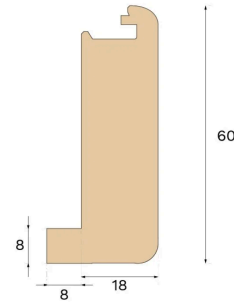

Stair nosing

**TRAPPNOS ÖPPEN TRAPPA
TERRA BROWN EK 1000 MM**Träslag
EkInfärgning
Terra Brown

Denna trappnos i färgen Terra Brown, avsedd för öppna trappor, är tillverkad av FSC®-certifierad ek i Kroatien och är patenterad av Välinge Innovation.

Specifikation

ALLMÄNT

Träslag	Ek
Infärgning	Terra Brown
Ytbehandling	Pro matt lacquer

MÅTT

Längd	1000 mm
-------	---------

KLASSIFICERING OCH SÄKERHET

FSC	FSC 100% (FSC-C140725)
-----	------------------------

ÖVRIGT

Höjd	60 mm
Djup	26 mm
Kompatibla versioner	Woodura Planks 3.0 (XL, XXL)