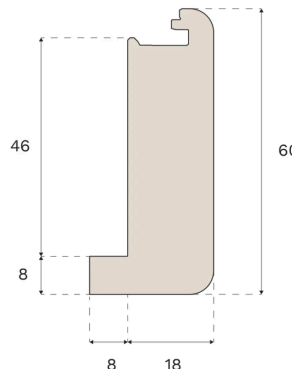

## TRAPPEFORKANT ÅBEN TRAPPE MINERAL GREY EG 1000 MM XL, XXL

Denne Mineral Grey trappeforkant, der er designet til åbne trapper, er fremstillet af FSC®-certificeret egetræ i Kroatien og patenteret af Välinge Innovation.

#### MÅL

Længde	1000 mm
Højde	60 mm
Dybde	26 mm