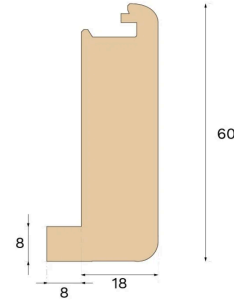

Stair nosing

**NEZ DE MARCHE
ESCALIER OUVERT CHÊNE
MINERAL GREY 1000 MM**Type de bois
ChêneTeinte
Mineral Grey

Ce nez de marche Mineral Grey, conçu pour les escaliers ouverts, est fabriqué en chêne certifié FSC® en Croatie et breveté par Välinge Innovation.

**Spécification****GÉNÉRAL**

Type de bois	Chêne
Teinte	Mineral Grey
Finition	Pro matt lacquer

DIMENSIONS

Longueur	1000 mm
----------	---------

CLASSEMENT ET SÉCURITÉ

FSC	FSC 100% (FSC-C140725)
-----	------------------------

MISC

Hauteur	60 mm
Profondeur	26 mm
Compatible avec les versions	Woodura Planks 3.0 (XL, XXL)