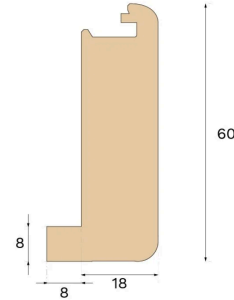

Stair nosing

**TRAPPENESE ÅPEN TRAPP
MINERAL GREY EIK 1000 MM**Treslag
EikInnfarging
Mineral Grey

Denne trappenesen i fargen Mineral Grey, designet for åpne trapper, er laget av FSC®-sertifisert eik i Kroatia og er patentert av Välinge Innovation.

Spesifikasjon

GENERELT

Treslag	Eik
Innfarging	Mineral Grey
Overflatebehandling	Pro matt lacquer

MÅL

Lengde	1000 mm
--------	---------

KLASSIFISERING OG SIKKERHET

FSC	FSC 100% (FSC-C140725)
-----	------------------------

ANNEN

Høyde	60 mm
Dybde	26 mm
Kompatibel med versjoner	Woodura Planks 3.0 (XL, XXL)