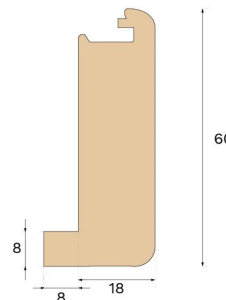

Stair nosing

TRAPPNOS ÖPPEN TRAPPA
MINERAL GREY EK 1000 MMTräslag
EkInfärgning
Mineral Grey

Denna trappnos i färgen Mineral Grey, avsedd för öppna trappor, är tillverkad av FSC®-certifierad ek i Kroatien och är patenterad av Välinge Innovation.

Specifikation

ALLMÄNT

Träslag	Ek
Infärgning	Mineral Grey
Ytbehandling	Pro matt lacquer

MÅTT

Längd	1000 mm
-------	---------

KLASSIFICERING OCH SÄKERHET

FSC	FSC 100% (FSC-C140725)
-----	------------------------

ÖVRIGT

Höjd	60 mm
Djup	26 mm
Kompatibla versioner	Woodura Planks 3.0 (XL, XXL)