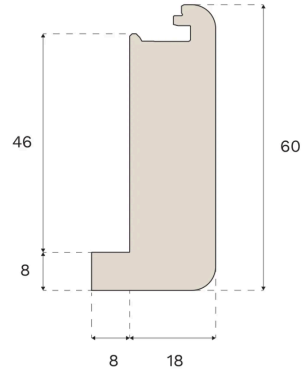

Trappeforkanter

TRAPPEFORKANT ÅBEN TRAPPE HARD SMOKED EG 1000 MM XL, XXL

Denne Hard Smoked trappeforkant, der er designet til åbne trapper, er fremstillet af FSC®-certificeret egetræ i Kroatien og patenteret af Vålinge Innovation.

Specifikation

GENERELT

Træsart	Massiv Eg
Pigmentering	Hard Smoked
Bejdset for at matche	Hard Smoked
Overfladebehandling	Lacquer
Kompatibelt med	Woodura Planks 3.0 (XL, XXL)

MÅL

Længde	1000 mm
Højde	60 mm
Dybde	26 mm