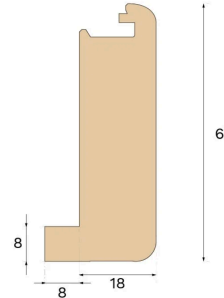

## Porraskat

**PORRASNOKKA AVOPORTAISIIN  
TAMMI HARD SMOKED 1000 MM**Puulaji  
TammiPetsaus  
Hard Smoked

Tämä avoportaisiin suunniteltu Hard Smoked -värinen porraskat on valmistettu FSC-sertifioidusta tammesta Kroatiaassa ja se on Välinge Innovationin patentoima.

## MITAT

Pituus	1000 mm
--------	---------

## MUUT

Korkeus	60 mm
Syvyys	26 mm
Yhteensopiva versioiden kanssa	Woodura Planks 3.0 (XL, XXL)