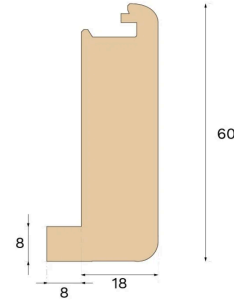

## NEZ DE MARCHE ESCALIER OUVERT CHÊNE HARD SMOKED 1000 MM

Type de bois  
Chêne

Teinte  
Hard Smoked

Ce nez de marche Hard Smoked, conçu pour les escaliers ouverts, est fabriqué à partir de chêne certifié FSC® en Croatie et breveté par Välinge Innovation.

### Spécification

#### DIMENSIONS

Longueur	1000 mm
----------	---------

#### MISC

Hauteur	60 mm
Profondeur	26 mm
Compatible avec les versions	Woodura Planks 3.0 (XL, XXL)