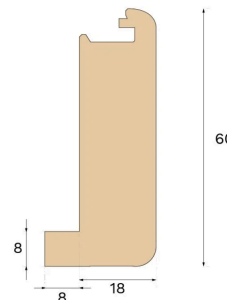

Stair nosing

**TRAPPENESE ÅPEN TRAPP
HARD SMOKED EIK 1000 MM**Treslag
EikInnfarging
Hard Smoked

Denne trappenesen i fargen Hard Smoked, designet for åpne trapper, er laget av FSC®-sertifisert eik i Kroatia og er patentert av Välinge Innovation.

Spesifikasjon

GENERELT

Treslag	Eik
Innfarging	Hard Smoked
Overflatebehandling	Pro matt lacquer

MÅL

Lengde	1000 mm
--------	---------

KLASSIFISERING OG SIKKERHET

FSC	FSC 100% (FSC-C140725)
-----	------------------------

ANNEN

Høyde	60 mm
Dybde	26 mm
Kompatibel med versjoner	Woodura Planks 3.0 (XL, XXL)