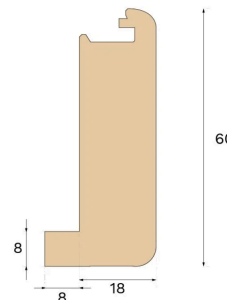

Stair nosing

TRAPPNOS ÖPPEN TRAPPA
HARD SMOKED EK 1000 MMTräslag
EkInfärgning
Hard Smoked

Denna trappnos i färgen Hard Smoked, avsedd för öppna trappor, är tillverkad av FSC®-certifierad ek i Kroatien och är patenterad av Välinge Innovation.

Specifikation

ALLMÄNT

Träslag	Ek
Infärgning	Hard Smoked
Ytbehandling	Pro matt lacquer

MÅTT

Längd	1000 mm
-------	---------

KLASSIFICERING OCH SÄKERHET

FSC	FSC 100% (FSC-C140725)
-----	------------------------

ÖVRIGT

Höjd	60 mm
Djup	26 mm
Kompatibla versioner	Woodura Planks 3.0 (XL, XXL)