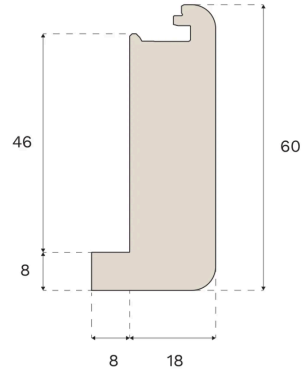

Trappeforkanter

TRAPPEFORKANT ÅBEN
TRAPPE HONEY EG 1000 MM

Denne Honey trappeforkant, der er designet til åbne trapper, er fremstillet af FSC®-certificeret egetræ i Kroatien og patenteret af Välinge Innovation.

MÅL

| | |
|--------|---------|
| Længde | 1000 mm |
| Højde | 60 mm |
| Dybde | 26 mm |

KLASSIFICERING OG SIKKERHED

| | |
|-----|------------------------|
| FSC | FSC 100% (FSC-C140725) |
|-----|------------------------|