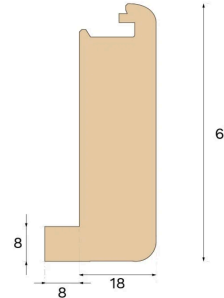

## Porraskat

**PORRASNOKKA AVOPORTAISIIN  
TAMMI HONEY 1000 MM**Puulaji  
TammiPetsaus  
Honey

Tämä avoportaisiin suunniteltu Honey-värinen porraskat on valmistettu FSC-sertifioidusta tammesta Kroatiassa ja se on Välinge Innovationin patentoima.

## MITAT

Pituus	1000 mm
--------	---------

## MUUT

Korkeus	60 mm
Syvyys	26 mm
Yhteensopiva versioiden kanssa	Woodura Planks 3.0 (XL, XXL)