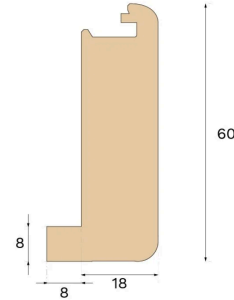

## NEZ DE MARCHE ESCALIER OUVERT CHÊNE HONEY 1000 MM

Type de bois  
Chêne

Teinte  
Honey

Ce nez de marche chêne Honey, conçu pour les escaliers ouverts, est fabriqué à partir de chêne certifié FSC® en Croatie et breveté par Välinge Innovation.

### Spécification

#### DIMENSIONS

Longueur	1000 mm
----------	---------

#### MISC

Hauteur	60 mm
Profondeur	26 mm
Compatible avec les versions	Woodura Planks 3.0 (XL, XXL)