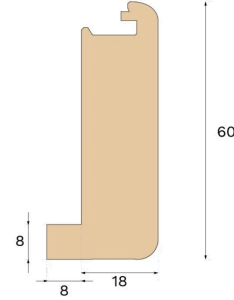

Stair nosing

**TRAPPENESE ÅPEN TRAPP
HONEY EIK 1000 MM**Treslag
EikInnfarging
Honey

Bjelins trappeneser forbedrer trappens estetiske utseende. For en enkel installasjon, bruk det eksisterende sporet på gulvbordet og lim trappenesen på plass.

Spesifikasjon

GENERELT

Treslag	Eik
Innfarging	Honey
Overflatebehandling	Pro matt lacquer

MÅL

Lengde	1000 mm
--------	---------

KLASSIFISERING OG SIKKERHET

FSC	FSC 100% (FSC-C140725)
-----	------------------------

ANNEN

Høyde	60 mm
Dybde	26 mm
Kompatibel med versjoner	Woodura Planks 3.0 (XL, XXL)