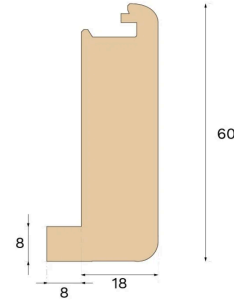

## Stair nosing

TRAPPNOS ÖPPEN TRAPPA  
HONEY EK 1000 MMTräslag  
EkInfärgning  
Honey

Denna trappnos i färgen Honey, avsedd för öppna trappor, är tillverkad av FSC®-certifierad ek i Kroatien och är patenterad av Välinge Innovation.

## MÅTT

Längd	1000 mm
-------	---------

## ÖVRIGT

Höjd	60 mm
Djup	26 mm
Kompatibla versioner	Woodura Planks 3.0 (XL, XXL)