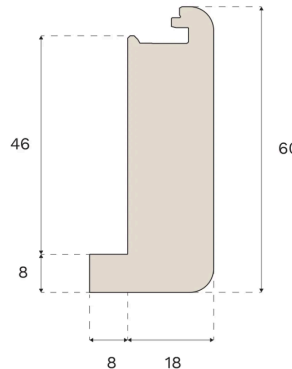

Trappeforkanter

TRAPPEFORKANT ÅBEN TRAPPE NATURAL EG 1400 MM XL, XXL

Denne Natural trappeforkant, der er designet til åbne trapper, er fremstillet af FSC®-certificeret egetræ i Kroatien og patenteret af Välinge Innovation.

Specifikation

GENERELT

Træsart	Massiv Eg
Pigmentering	Natural
Bejdset for at matche	Natural
Overfladebehandling	Lacquer
Kompatibelt med	Woodura Planks 3.0 (XL, XXL)

MÅL

Længde	1400 mm
Højde	60 mm
Højde	2.4 in
Dybde	26 mm
Dybde (ISO 24337)	1 in