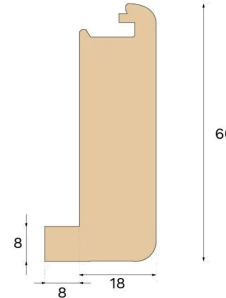

Porraskat

**PORRASNOKKA AVOPORTAISIIN
TAMMI NATURAL 1400 MM**Puulaji
TammiPetsaus
Natural

Tämä avoportaisiin suunniteltu Natural-värinen porraskokki on valmistettu FSC-sertifioidusta tammesta Kroatian Kroatian Völing Innovationin patenttoimalla.

Spesifikaatio

YLEISTÄ

Puulaji	Tammi
Petsaus	Natural
Pintakäsittely	Pro matt lacquer

MITAT

Pituus	1400 mm
--------	---------

LUOKITUS JA TURVALLISUUS

FSC	FSC 100% (FSC-C140725)
-----	------------------------

MUUT

Korkeus	60 mm
Syvyys	26 mm
Yhteensopiva versioiden kanssa	Woodura Planks 3.0 (XL, XXL)