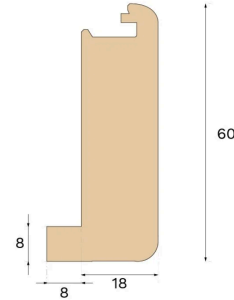

Stair nosing

**NEZ DE MARCHE
ESCALIER OUVERT CHÊNE
NATURAL 1400 MM**Type de bois
ChêneTeinte
Natural

Ce nez de marche chêne Natural, conçu pour les escaliers ouverts, est fabriqué à partir de chêne certifié FSC® en Croatie et breveté par Välinge Innovation.

**Spécification****GÉNÉRAL**

Type de bois	Chêne
Teinte	Natural
Finition	Pro matt lacquer

DIMENSIONS

Longueur	1400 mm
----------	---------

CLASSEMENT ET SÉCURITÉ

FSC	FSC 100% (FSC-C140725)
-----	------------------------

MISC

Hauteur	60 mm
Profondeur	26 mm
Compatible avec les versions	Woodura Planks 3.0 (XL, XXL)