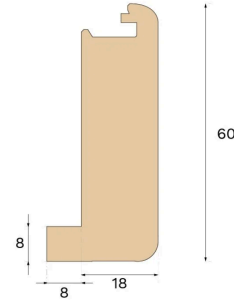

Stair nosing

TRAPPNOS ÖPPEN TRAPPA
NATURAL EK 1400 MMTräslag
EkInfärgning
Natural

Denna trappnos i färgen Natural, avsedd för öppna trappor, är tillverkad av FSC®-certifierad ek i Kroatien och är patenterad av Välinge Innovation.

Specifikation

ALLMÄNT

Träslag	Ek
Infärgning	Natural
Ytbehandling	Pro matt lacquer

MÅTT

Längd	1400 mm
-------	---------

KLASSIFICERING OCH SÄKERHET

FSC	FSC 100% (FSC-C140725)
-----	------------------------

ÖVRIGT

Höjd	60 mm
Djup	26 mm
Kompatibla versioner	Woodura Planks 3.0 (XL, XXL)