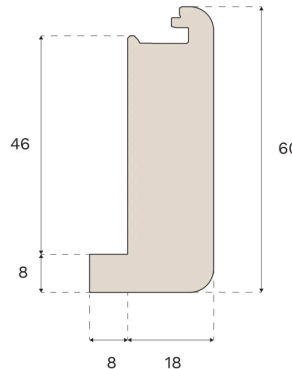

Trappeforkanter

TRAPPEFORKANT ÅBEN
TRAPPE MISTY WHITE
EG 1400 MM XL, XXL

Specifikation

GENERELT

Træsart	Massiv Eg
Pigmentering	Misty White
Bejdset for at matche	Misty White
Overfladebehandling	Lacquer
Kompatibelt med	Woodura Planks 3.0 (XL, XXL)

MÅL

Længde	1400 mm
Højde	60 mm
Højde	2.4 in
Dybde	26 mm

KLASSIFICERING OG SIKKERHED

FSC	FSC 100% (FSC-C140725)
-----	------------------------