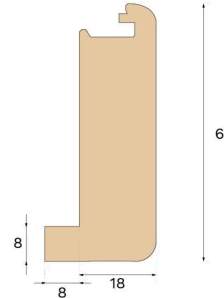

Porraskat

**PORRASNOKKA AVOPORTAISIIN
TAMMI MISTY WHITE 1400 MM**Puulaji
TammiPetsaus
Misty White

Tämä avoportaisiin suunniteltu Misty White -värinen porraskat on valmistettu FSC-sertifioidusta tammesta Kroatiassa ja se on Välinge Innovationin patentoima.

Spesifikaatio

YLEISTÄ

Puulaji	Tammi
Petsaus	Misty White
Pintakäsittely	Pro matt lacquer

MITAT

Pituus	1400 mm
--------	---------

LUOKITUS JA TURVALLISUUS

FSC	FSC 100% (FSC-C140725)
-----	------------------------

MUUT

Korkeus	60 mm
Syvyys	26 mm
Yhteensopiva versioiden kanssa	Woodura Planks 3.0 (XL, XXL)