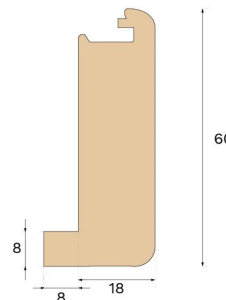

## Stair nosing

**NEZ DE MARCHE POUR  
ESCALIER OUVERT CHÊNE  
MISTY WHITE 1400 MM**Type de bois  
ChêneTeinte  
Misty White

Ce nez de marche Misty White, conçu pour les escaliers ouverts, est fabriqué en chêne certifié FSC® en Croatie et breveté par Välinge Innovation.

**Spécification****GÉNÉRAL**

Type de bois	Chêne
Teinte	Misty White
Finition	Pro matt lacquer

**DIMENSIONS**

Longueur	1400 mm
----------	---------

**CLASSEMENT ET SÉCURITÉ**

FSC	FSC 100% (FSC-C140725)
-----	------------------------

**MISC**

Hauteur	60 mm
Profondeur	26 mm
Compatible avec les versions	Woodura Planks 3.0 (XL, XXL)