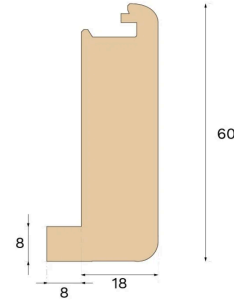

Specifikation

ALLMÄNT

Träslag	Ek
Infärgning	Misty White
Ytbehandling	Pro matt lacquer

MÅTT

Längd	1400 mm
-------	---------

KLASSIFICERING OCH SÄKERHET

FSC	FSC 100% (FSC-C140725)
-----	------------------------

ÖVRIGT

Höjd	60 mm
Djup	26 mm
Kompatibla versioner	Woodura Planks 3.0 (XL, XXL)