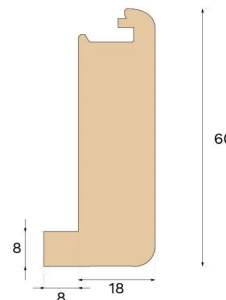

Stair nosing

**TRAPPENESE ÅPEN TRAPP
POWDER WHITE EIK 1400 MM**Treslag
EikInnfarging
Powder White

Denne trappenesen i fargen Powder White, designet for åpne trapper, er laget av FSC®-sertifisert eik i Kroatia og er patentert av Välinge Innovation.

Spesifikasjon

GENERELT

Treslag	Eik
Innfarging	Powder White
Overflatebehandling	Pro matt lacquer

MÅL

Lengde	1400 mm
--------	---------

KLASSIFISERING OG SIKKERHET

FSC	FSC 100% (FSC-C140725)
-----	------------------------

ANNEN

Høyde	60 mm
Dybde	26 mm
Kompatibel med versjoner	Woodura Planks 3.0 (XL, XXL)