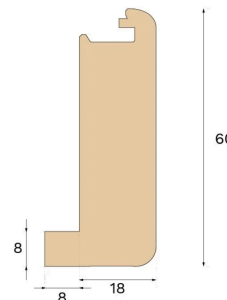

Stair nosing

TRAPPNOS ÖPPEN TRAPPA
POWDER WHITE EK 1400 MMTräslag
EkInfärgning
Powder White

Denna trappnos i färgen Powder White, avsedd för öppna trappor, är tillverkad av FSC®-certifierad ek i Kroatien och är patenterad av Välinge Innovation.

Specifikation

ALLMÄNT

Träslag	Ek
Infärgning	Powder White
Ytbehandling	Pro matt lacquer

MÅTT

Längd	1400 mm
-------	---------

KLASSIFICERING OCH SÄKERHET

FSC	FSC 100% (FSC-C140725)
-----	------------------------

ÖVRIGT

Höjd	60 mm
Djup	26 mm
Kompatibla versioner	Woodura Planks 3.0 (XL, XXL)