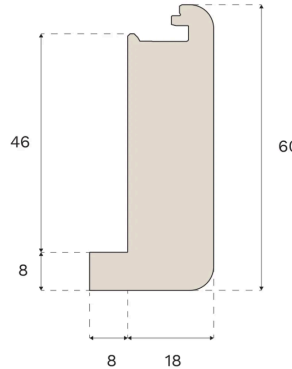

## Trappeforkanter

**TRAPPEFORKANT ÅBEN  
TRAPPE EARTH GREY  
EG 1400 MM XL, XXL**

Denne Earth Grey trappeforkant, der er designet til åbne trapper, er fremstillet af FSC®-certificeret egetræ i Kroatien og patenteret af Välinge Innovation.

## Specifikation

## MÅL

Længde	1400 mm
Højde	60 mm
Højde	2.4 in
Dybde	26 mm
Dybde (ISO 24337)	1 in