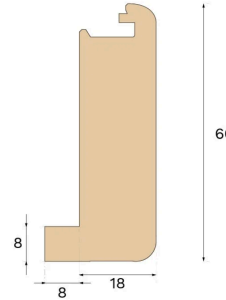

Porraskat

**PORRASNOKKA AVOPORTAISIIN
TAMMI EARTH GREY 1400 MM**Puulaji
TammiPetsaus
Earth Grey

Tämä avoportaisiin suunniteltu Earth Grey -värinen porraskat on valmistettu FSC-sertifioidusta tammesta Kroatiassa ja se on Välinge Innovationin patentoima.

Spesifikaatio

YLEISTÄ

Puulaji	Tammi
Petsaus	Earth Grey
Pintakäsittely	Pro matt lacquer

MITAT

Pituus	1400 mm
--------	---------

LUOKITUS JA TURVALLISUUS

FSC	FSC 100% (FSC-C140725)
-----	------------------------

MUUT

Korkeus	60 mm
Syvyys	26 mm
Yhteensopiva versioiden kanssa	Woodura Planks 3.0 (XL, XXL)