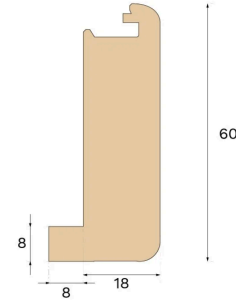

Stair nosing

NEZ DE MARCHE POUR ESCALIER OUVERT CHÊNE EARTH GREY 1400 MM

Type de bois
Chêne

Teinte
Earth Grey

Ce nez de marche Earth Grey, conçu pour les escaliers ouverts, est fabriqué en chêne certifié FSC® en Croatie et breveté par Välinge Innovation.

Spécification

GÉNÉRAL

Type de bois	Chêne
Teinte	Earth Grey
Finition	Pro matt lacquer

DIMENSIONS

Longueur	1400 mm
----------	---------

CLASSEMENT ET SÉCURITÉ

FSC	FSC 100% (FSC-C140725)
-----	------------------------

MISC

Hauteur	60 mm
Profondeur	26 mm
Compatible avec les versions	Woodura Planks 3.0 (XL, XXL)