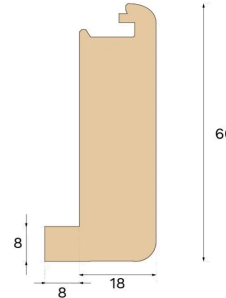

Stair nosing

**RUBNI PROFIL ZA OTVORENO
STUBIŠTE EARTH
GREY HRAST 1400 MM**Vrsta drveta
HrastBoja
Earth Grey

Ovaj rubni profil u Earth Grey boji, dizajniran za otvorena stubišta, izrađen je u Hrvatskoj od FSC® certificiranog hrasta i patentiran od strane Vålinge Innovation.

**Specifikacija****OPĆENITO**

Vrsta drveta	Hrast
Boja	Earth Grey
Površinska obrada	Pro matt lacquer

DIMENZIJE

Dužina	1400 mm
--------	---------

KLASIFIKACIJA I SIGURNOST

FSC	FSC 100% (FSC-C140725)
-----	------------------------

RAZNO

Visina	60 mm
Dubina	26 mm
Kompatibilno s verzijama	Woodura Planks 3.0 (XL, XXL)