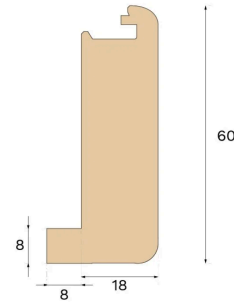

Stair nosing

TRAPPNOS ÖPPEN TRAPPA
EARTH GREY EK 1400 MMTräslag
EkInfärgning
Earth Grey

Denna trappnos i färgen Earth Grey, avsedd för öppna trappor, är tillverkad av FSC®-certifierad ek i Kroatien och är patenterad av Välinge Innovation.

Specifikation

ALLMÄNT

Träslag	Ek
Infärgning	Earth Grey
Ytbehandling	Pro matt lacquer

MÅTT

Längd	1400 mm
-------	---------

KLASSIFICERING OCH SÄKERHET

FSC	FSC 100% (FSC-C140725)
-----	------------------------

ÖVRIGT

Höjd	60 mm
Djup	26 mm
Kompatibla versioner	Woodura Planks 3.0 (XL, XXL)