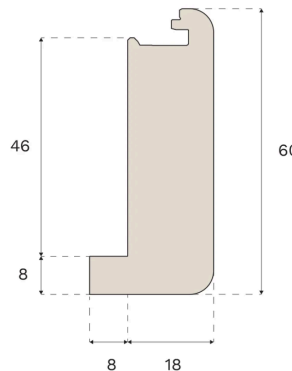

Trappeforkanter

TRAPPEFORKANT ÅBEN TRAPPE TERRA BROWN EG 1400 MM XL, XXL

Denne Terra Brown trappeforkant, der er designet til åbne trapper, er fremstillet af FSC®-certificeret egetræ i Kroatien og patenteret af Välinge Innovation.

Specifikation

GENERELT

Træsart	Massiv Eg
Pigmentering	Terra Brown
Bejdset for at matche	Terra Brown
Overfladebehandling	Lacquer
Kompatibelt med	Woodura Planks 3.0 (XL, XXL)

MÅL

Længde	1400 mm
Højde	60 mm
Højde	2.4 in
Dybde	26 mm
Dybde (ISO 24337)	1 in