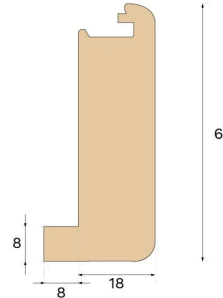

## Porrasnokat

**PORRASNOKKA AVOPORTAISIIN  
TAMMI TERRA BROWN 1400 MM**Puulaji  
TammiPetsaus  
Terra Brown

Tämä avoportaisiin suunniteltu Terra Brown -värinen porrasnokka on valmistettu FSC-sertifioidusta tammesta Kroatiaassa ja se on Välinge Innovationin patentoima.

## MITAT

Pituus	1400 mm
--------	---------

## MUUT

Korkeus	60 mm
Syvyys	26 mm
Yhteensopiva versioiden kanssa	Woodura Planks 3.0 (XL, XXL)