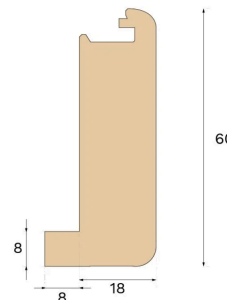

Stair nosing

NEZ DE MARCHE POUR ESCALIER OUVERT CHÊNE TERRA BROWN 1400 MM

Type de bois
Chêne

Teinte
Terra Brown

Ce nez de marche Terra Brown, conçu pour les escaliers ouverts, est fabriqué en chêne certifié FSC® en Croatie et breveté par Välinge Innovation.

Spécification

GÉNÉRAL

Type de bois	Chêne
Teinte	Terra Brown
Finition	Pro matt lacquer

DIMENSIONS

Longueur	1400 mm
----------	---------

CLASSEMENT ET SÉCURITÉ

FSC	FSC 100% (FSC-C140725)
-----	------------------------

MISC

Hauteur	60 mm
Profondeur	26 mm
Compatible avec les versions	Woodura Planks 3.0 (XL, XXL)