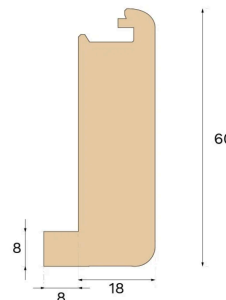

Stair nosing

**TRAPPENESE ÅPEN TRAPP
TERRA BROWN EIK 1400 MM**Treslag
EikInnfarging
Terra Brown

Denne trappenesen i fargen Terra Brown, designet for åpne trapper, er laget av FSC®-sertifisert eik i Kroatia og er patentert av Välinge Innovation.

Spesifikasjon

GENERELT

Treslag	Eik
Innfarging	Terra Brown
Overflatebehandling	Pro matt lacquer

MÅL

Lengde	1400 mm
--------	---------

KLASSIFISERING OG SIKKERHET

FSC	FSC 100% (FSC-C140725)
-----	------------------------

ANNEN

Høyde	60 mm
Dybde	26 mm
Kompatibel med versjoner	Woodura Planks 3.0 (XL, XXL)