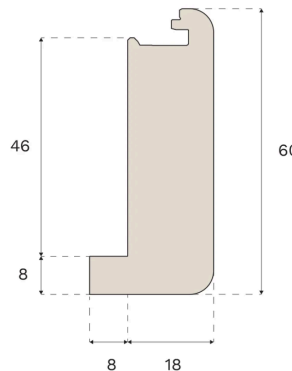

Trappeforkanter

TRAPPEFORKANT ÅBEN TRAPPE MINERAL GREY EG 1400 MM XL, XXL

Denne Mineral Grey trappeforkant, der er designet til åbne trapper, er fremstillet af FSC®-certificeret egetræ i Kroatien og patenteret af Välinge Innovation.

Specifikation

GENERELT

Træsart	Massiv Eg
Pigmentering	Mineral Grey
Bejdset for at matche	Mineral Grey
Overfladebehandling	Lacquer
Kompatibelt med	Woodura Planks 3.0 (XL, XXL)

MÅL

Længde	1400 mm
Højde	60 mm
Højde	2.4 in
Dybde	26 mm
Dybde (ISO 24337)	1 in