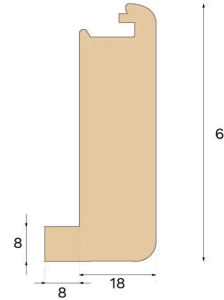

Porraskat

**PORRASNOKKA AVOPORTAISIIN
TAMMI MINERAL GREY 1400 MM**Puulaji
TammiPetsaus
Mineral Grey

Tämä avoportaisiin suunniteltu Mineral Grey -värinen porraskat on valmistettu FSC-sertifioidusta tammesta Kroatiaassa ja se on Välinge Innovationin patentoima.

Spesifikaatio

YLEISTÄ

Puulaji	Tammi
Petsaus	Mineral Grey
Pintakäsittely	Pro matt lacquer

MITAT

Pituus	1400 mm
--------	---------

LUOKITUS JA TURVALLISUUS

FSC	FSC 100% (FSC-C140725)
-----	------------------------

MUUT

Korkeus	60 mm
Syvyys	26 mm
Yhteensopiva versioiden kanssa	Woodura Planks 3.0 (XL, XXL)