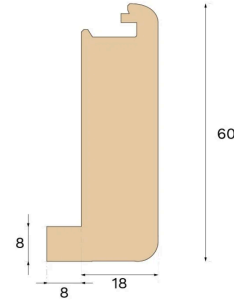

Stair nosing

NEZ DE MARCHE POUR ESCALIER OUVERT CHÊNE MINERAL GREY 1400 MM

Type de bois
Chêne

Teinte
Mineral Grey

Ce nez de marche Mineral Grey, conçu pour les escaliers ouverts, est fabriqué en chêne certifié FSC® en Croatie et breveté par Välinge Innovation.

Spécification

GÉNÉRAL

Type de bois	Chêne
Teinte	Mineral Grey
Finition	Pro matt lacquer

DIMENSIONS

Longueur	1400 mm
----------	---------

CLASSEMENT ET SÉCURITÉ

FSC	FSC 100% (FSC-C140725)
-----	------------------------

MISC

Hauteur	60 mm
Profondeur	26 mm
Compatible avec les versions	Woodura Planks 3.0 (XL, XXL)