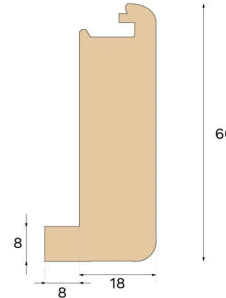

Stair nosing

**RUBNI PROFIL ZA OTVORENO
STUBIŠTE MINERAL
GREY HRAST 1400 MM**Vrsta drveta
HrastBoja
Mineral Grey

Ovaj rubni profil u Mineral Grey boji, dizajniran za otvorena stubišta, izrađen je u Hrvatskoj od FSC® certificiranog hrasta i patentiran od strane Välinge Innovation.

**Specifikacija****OPĆENITO**

Vrsta drveta	Hrast
Boja	Mineral Grey
Površinska obrada	Pro matt lacquer

DIMENZIJE

Dužina	1400 mm
--------	---------

KLASIFIKACIJA I SIGURNOST

FSC	FSC 100% (FSC-C140725)
-----	------------------------

RAZNO

Visina	60 mm
Dubina	26 mm
Kompatibilno s verzijama	Woodura Planks 3.0 (XL, XXL)