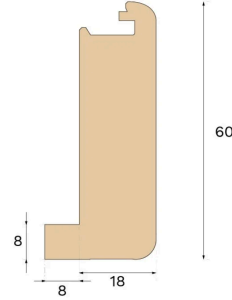

Stair nosing

**TRAPPENESE ÅPEN TRAPP
MINERAL GREY EIK 1400 MM**Treslag
EikInnfarging
Mineral Grey

Bjelin's trappeneser forbedrer trappens estetiske utseende. For en enkel installasjon, bruk det eksisterende sporet på gulvbordet og lim trappenesen på plass.

Spesifikasjon

GENERELT

Treslag	Eik
Innfarging	Mineral Grey
Overflatebehandling	Pro matt lacquer

MÅL

Lengde	1400 mm
--------	---------

KLASSIFISERING OG SIKKERHET

FSC	FSC 100% (FSC-C140725)
-----	------------------------

ANNEN

Høyde	60 mm
Dybde	26 mm
Kompatibel med versjoner	Woodura Planks 3.0 (XL, XXL)