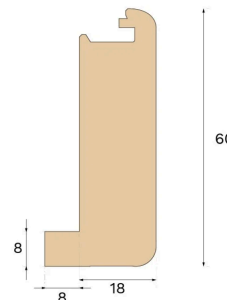

Stair nosing

TRAPPNOS ÖPPEN TRAPPA
MINERAL GREY EK 1400 MMTräslag
EkInfärgning
Mineral Grey

Denna trappnos i färgen Mineral Grey, avsedd för öppna trappor, är tillverkad av FSC®-certifierad ek i Kroatien och är patenterad av Välinge Innovation.

Specifikation

ALLMÄNT

Träslag	Ek
Infärgning	Mineral Grey
Ytbehandling	Pro matt lacquer

MÅTT

Längd	1400 mm
-------	---------

KLASSIFICERING OCH SÄKERHET

FSC	FSC 100% (FSC-C140725)
-----	------------------------

ÖVRIGT

Höjd	60 mm
Djup	26 mm
Kompatibla versioner	Woodura Planks 3.0 (XL, XXL)