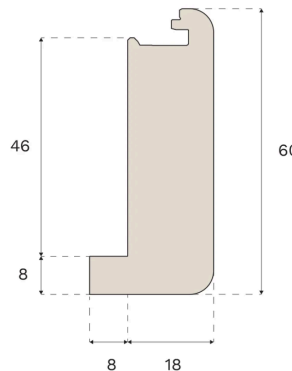

Trappeforkanter

TRAPPEFORKANT ÅBEN TRAPPE HARD SMOKED EG 1400 MM XL, XXL

Denne Hard Smoked trappeforkant, der er designet til åbne trapper, er fremstillet af FSC®-certificeret egetræ i Kroatien og patenteret af Vålinge Innovation.

Specifikation

GENERELT

Træsart	Massiv Eg
Pigmentering	Hard Smoked
Bejdset for at matche	Hard Smoked
Overfladebehandling	Lacquer
Kompatibelt med	Woodura Planks 3.0 (XL, XXL)

MÅL

Længde	1400 mm
Højde	60 mm
Højde	2.4 in
Dybde	26 mm
Dybde (ISO 24337)	1 in