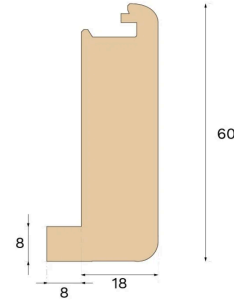

## NEZ DE MARCHE POUR ESCALIER OUVERT HARD SMOKED 1400 MM

Type de bois  
Chêne

Teinte  
Hard Smoked

Ce nez de marche Fumé Intense, conçu pour les escaliers ouverts, est fabriqué en chêne certifié FSC® en Croatie et breveté par Välinge Innovation.

### Spécification

#### DIMENSIONS

Longueur	1400 mm
----------	---------

#### MISC

Hauteur	60 mm
Profondeur	26 mm
Compatible avec les versions	Woodura Planks 3.0 (XL, XXL)