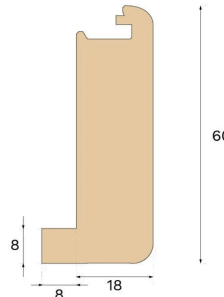

Stair nosing

**TRAPPENESE ÅPEN TRAPP
HARD SMOKED EIK 1400 MM**Treslag
EikInnfarging
Hard Smoked

Bjelin's trappeneser forbedrer trappens estetiske utseende. For en enkel installasjon, bruk det eksisterende sporet på gulvbordet og lim trappenesen på plass.

Spesifikasjon

GENERELT

Treslag	Eik
Innfarging	Hard Smoked
Overflatebehandling	Pro matt lacquer

MÅL

Lengde	1400 mm
--------	---------

KLASSIFISERING OG SIKKERHET

FSC	FSC 100% (FSC-C140725)
-----	------------------------

ANNEN

Høyde	60 mm
Dybde	26 mm
Kompatibel med versjoner	Woodura Planks 3.0 (XL, XXL)