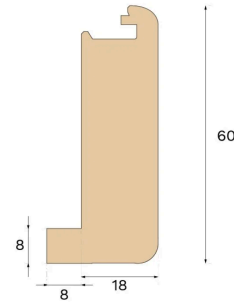

Stair nosing

TRAPPNOS ÖPPEN TRAPPA
HARD SMOKED EK 1400 MM

Denna trappnos i färgen Hard Smoked, avsedd för öppna trappor, är tillverkad av FSC®-certifierad ek i Kroatien och är patenterad av Välinge Innovation.

Specifikation

ALLMÄNT

Träslag	Ek
Infärgning	Hard Smoked
Ytbehandling	Pro matt lacquer

MÅTT

Längd	1400 mm

KLASSIFICERING OCH SÄKERHET

FSC	FSC 100% (FSC-C140725)

ÖVRIGT

Höjd	60 mm
Djup	26 mm
Kompatibla versioner	Woodura Planks 3.0 (XL, XXL)