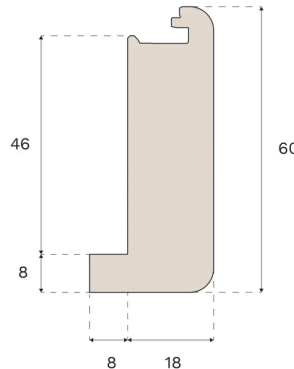

## TRAPPEFORKANT ÅBEN TRAPPE HONEY EG 1400 MM XL, XXL

Denne Honey trappeforkant, der er designet til åbne trapper, er fremstillet af FSC®-certificeret egetræ i Kroatien og patenteret af Välinge Innovation.

#### MÅL

Længde	1400 mm
Højde	60 mm
Højde	2.4 in
Dybde	26 mm
Dybde (ISO 24337)	1 in