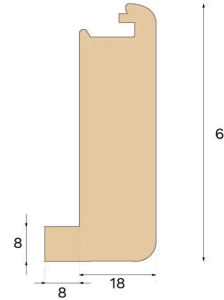

Porraskat

**PORRASNOKKA AVOPORTAISIIN
TAMMI HONEY 1400 MM**Puulaji
TammiPetsaus
Honey

Tämä avoportaisiin suunniteltu Honey-värinen porraskat on valmistettu FSC-sertifioidusta tammesta Kroatiassa ja se on Välinge Innovationin patentoima.

Spesifikaatio

YLEISTÄ

Puulaji	Tammi
Petsaus	Honey
Pintakäsittely	Pro matt lacquer

MITAT

Pituus	1400 mm
--------	---------

LUOKITUS JA TURVALLISUUS

FSC	FSC 100% (FSC-C140725)
-----	------------------------

MUUT

Korkeus	60 mm
Syvyys	26 mm
Yhteensopiva versioiden kanssa	Woodura Planks 3.0 (XL, XXL)