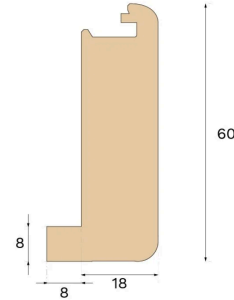

## NEZ DE MARCHE POUR ESCALIER OUVERT CHÊNE HONEY 1400 MM

Type de bois  
Chêne

Teinte  
Honey

Ce nez de marche Miel, conçu pour les escaliers ouverts, est fabriqué en chêne certifié FSC® en Croatie et breveté par Välinge Innovation.

### Spécification

#### DIMENSIONS

Longueur	1400 mm
----------	---------

#### MISC

Hauteur	60 mm
Profondeur	26 mm
Compatible avec les versions	Woodura Planks 3.0 (XL, XXL)