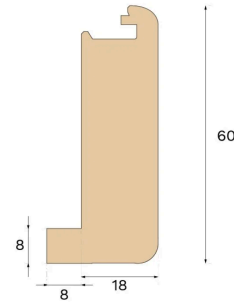

## Stair nosing

TRAPPNOS ÖPPEN TRAPPA  
HONEY EK 1400 MMTräslag  
EkInfärgning  
Honey

Denna trappnos i färgen Honey, avsedd för öppna trappor, är tillverkad av FSC®-certifierad ek i Kroatien och är patenterad av Välinge Innovation.

## MÅTT

Längd	1400 mm
-------	---------

## ÖVRIGT

Höjd	60 mm
Djup	26 mm
Kompatibla versioner	Woodura Planks 3.0 (XL, XXL)